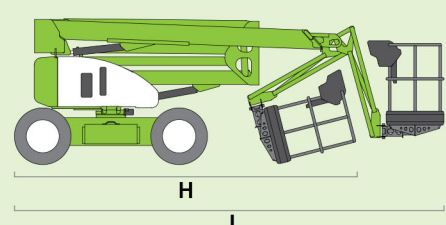

niftylift

HR17 4x4

- (A) 17.2m
56ft 6in 
- (B) 15.2m
50ft 
- (C) 9.4m
31ft 
- 225kg
500lbs 
- 1.8m x 0.85m
5ft 11in x 2ft 9in 
- 150° 
- 180° 
- (D) 2.1m
6ft 11in 
- (F) 2m
6ft 7in 
- (H) 4.8m
15ft 9in 
- (J) 6.35m
20ft 10in 
- 6km/h
3.7mph 
- 3.7m
12ft 2in 
- 45%
24° 
- 5000kg
11020lbs 
- 