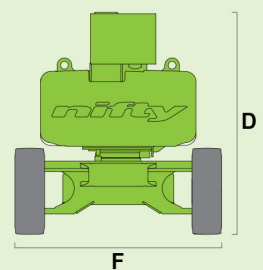

niftylift

HR17 4x4

- (A) 17.2m
56ft 6in 
- (B) 15.2m
50ft 
- (C) 9.4m
31ft 
- 225kg
500lbs 
- 1.8m x 0.85m
5ft 11in x 2ft 9in 
- 150° 
- 180° 
- (D) 2.1m
6ft 11in 
- (F) 2m
6ft 7in 
- (H) 4.8m
15ft 9in 
- (J) 6.35m
20ft 10in 
- 6km/h
3.7mph 
- 3.7m
12ft 2in 
- 45%
24° 
- 5000kg
11020lbs 
- 