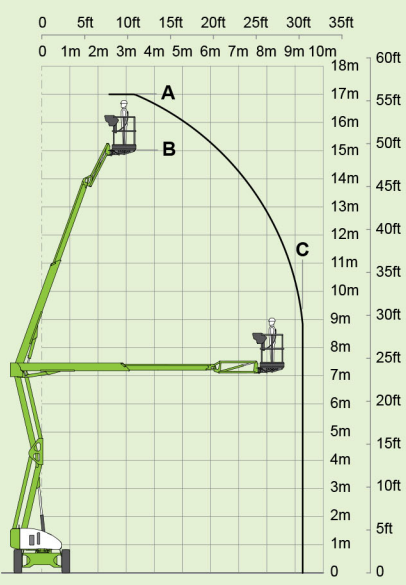

niftylift

HR17 4x4

- (A) 17.2m
56ft 6in 
- (B) 15.2m
50ft 
- (C) 9.4m
31ft 
- 225kg
500lbs 
- 1.8m x 0.85m
5ft 11in x 2ft 9in 
- 150° 
- 180° 
- (D) 2.1m
6ft 11in 
- (F) 2m
6ft 7in 
- (H) 4.8m
15ft 9in 
- (J) 6.35m
20ft 10in 
- 6km/h
3.7mph 
- 3.7m
12ft 2in 
- 45%
24° 
- 5000kg
11020lbs 
- 