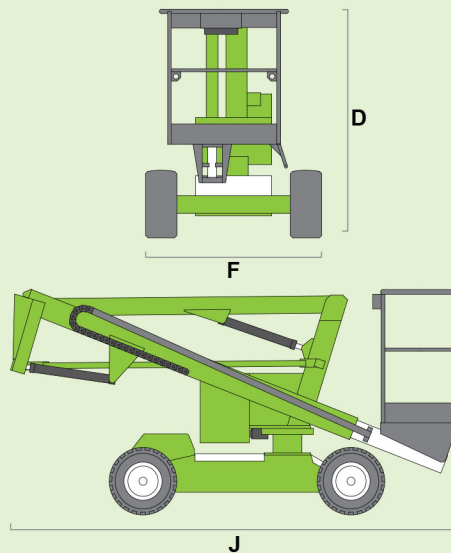

niftylift

HR12N

(A) 12.2m
40ft

(B) 10.2m
33ft 6in

(C) 6.1m
20ft

200kg
440lbs

1.1m x 0.65m
3ft 7in x 2ft 2in

(D) 1.9m
6ft 3in

(F) 1.5m
4ft 11in

(J) 4.1m
13ft 5in

3.4km/h
2.1mph

4.2m
13ft 9in

25%
14°

3435kg
7575lbs

www.paramountplatforms.com
Tel 01245 401110