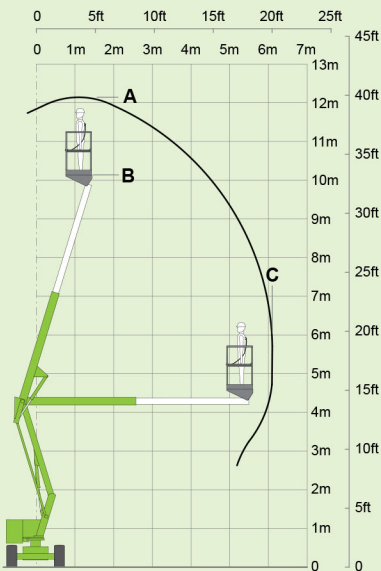

niftylift

HR12N

(A) 12.2m
40ft

(B) 10.2m
33ft 6in

(C) 6.1m
20ft

200kg
440lbs

1.1m x 0.65m
3ft 7in x 2ft 2in

(D) 1.9m
6ft 3in

(F) 1.5m
4ft 11in

(J) 4.1m
13ft 5in

3.4km/h
2.1mph

4.2m
13ft 9in

25%
14°

3435kg
7575lbs

www.paramountplatforms.com
Tel 01245 401110