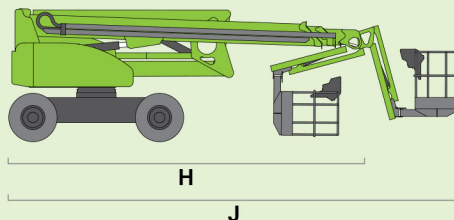

## HR28 4x4

(A) 28m  
92ft

(B) 26m  
85ft 6in

(C) 19m  
62ft

280kg  
620lbs

2.4m x 0.9m  
7ft 10in x 2ft 11in

150°

180°

(D) 2.7m  
8ft 10in

(F) 2.49m  
8ft 2in

(H) 7.3m  
23ft 11in

(J) 9.28m  
30ft 5in

4.7km/h  
3mph

5.9m  
19ft 4in

40%  
22°

14650kg  
32300lbs

**HYBRID**

0 5ft 10ft 15ft 20ft 25ft 30ft 35ft 40ft 45ft 50ft 55ft 60ft 65ft  
0 2m 4m 6m 8m 10m 12m 14m 16m 18m 20m

**SiOPS®**

[www.paramountplatforms.com](http://www.paramountplatforms.com)  
Tel 01245 401110