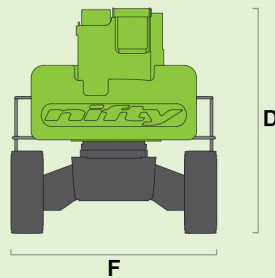

## HR28 4x4

(A) 28m  
92ft

(B) 26m  
85ft 6in

(C) 19m  
62ft

280kg  
620lbs

2.4m x 0.9m  
7ft 10in x 2ft 11in

150°

180°

(D) 2.7m  
8ft 10in

(F) 2.49m  
8ft 2in

(H) 7.3m  
23ft 11in

(J) 9.28m  
30ft 5in

4.7km/h  
3mph

5.9m  
19ft 4in

40%  
22°

14650kg  
32300lbs

**HYBRID**

0 5ft 10ft 15ft 20ft 25ft 30ft 35ft 40ft 45ft 50ft 55ft 60ft 65ft  
0 2m 4m 6m 8m 10m 12m 14m 16m 18m 20m

**SiOPS®**

[www.paramountplatforms.com](http://www.paramountplatforms.com)  
Tel 01245 401110