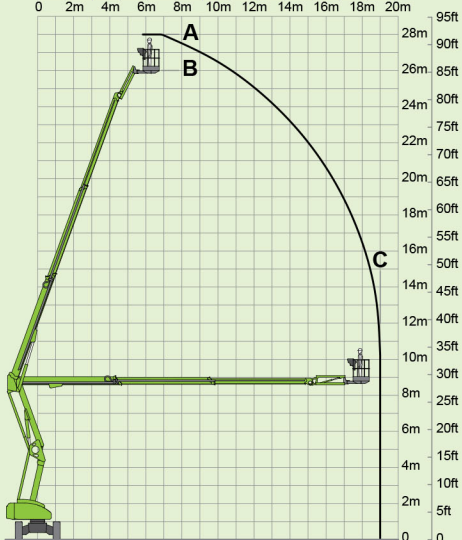

## HR28 4x4

(A) 28m  
92ft

(B) 26m  
85ft 6in

(C) 19m  
62ft

280kg  
620lbs

2.4m x 0.9m  
7ft 10in x 2ft 11in

150°

180°

(D) 2.7m  
8ft 10in

(F) 2.49m  
8ft 2in

(H) 7.3m  
23ft 11in

(J) 9.28m  
30ft 5in

4.7km/h  
3mph

5.9m  
19ft 4in

40%  
22°

14650kg  
32300lbs

**HYBRID**

0 5ft 10ft 15ft 20ft 25ft 30ft 35ft 40ft 45ft 50ft 55ft 60ft 65ft  
0 2m 4m 6m 8m 10m 12m 14m 16m 18m 20m

**SiOPS®**

[www.paramountplatforms.com](http://www.paramountplatforms.com)  
Tel 01245 401110