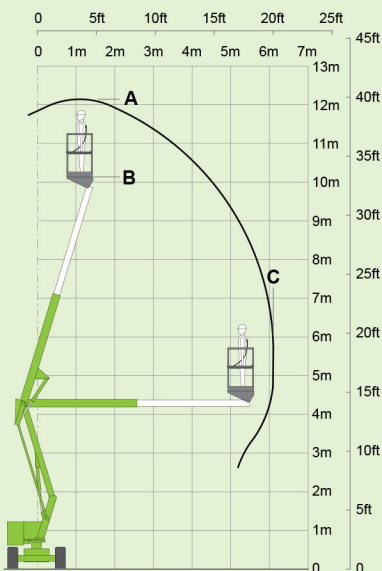

niftylift

HR12 4x4

(A) 12.2m
40ft

(B) 10.2m
33ft 6in

(C) 6.1m
20ft

200kg
440lbs

1.1m x 0.65m
3ft 7in x 2ft 2in

(D) 1.95m
6ft 5in

(F) 1.6m
5ft 3in

(J) 4.1m
13ft 5in

3.7km/h
2.2mph

3.4m
11ft 2in

30%
17°

3470kg
7650lbs

www.paramountplatforms.com
Tel 01245 401110