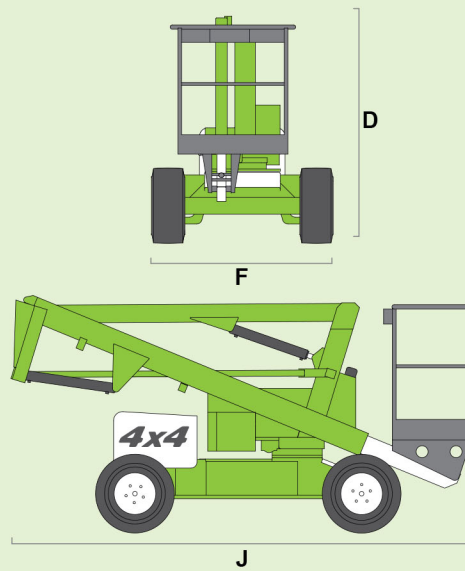

niftylift

HR12 4x4

(A) 12.2m
40ft

(B) 10.2m
33ft 6in

(C) 6.1m
20ft

200kg
440lbs

1.1m x 0.65m
3ft 7in x 2ft 2in

(D) 1.95m
6ft 5in

(F) 1.6m
5ft 3in

(J) 4.1m
13ft 5in

3.7km/h
2.2mph

3.4m
11ft 2in

30%
17°

3470kg
7650lbs

www.paramountplatforms.com
Tel 01245 401110